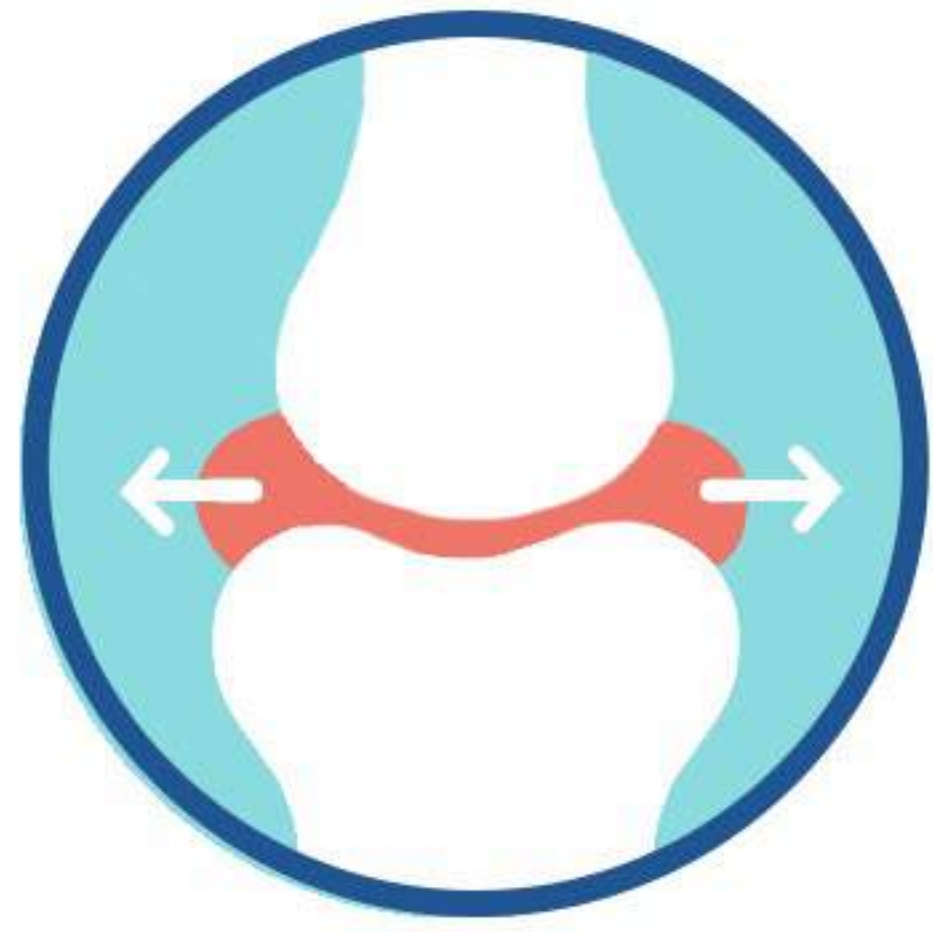

WEISST DU, WAS DEN KNORPEL ROBUST & FLEXIBEL MACHT?

HYALINER KNORPEL IST
GLATT & DURCHSCHEINEND.

HYALINER KNORPEL ERLAUBT
DEM GELENKKNOCHEN IN DER
BEWEGUNG REIBUNGSLOS
ÜBEREINANDER ZU GLEITEN.

GELENKKNORPEL DIENT ALS
STOSSDÄMPFER ZWISCHEN DEN
GELENKEN.

EIN GESUNDER KNORPEL HÄLT DAS AUS

DREIFACH
x

KNORPEL MUSS TEILWEISE
BIS ZUM DREIFACHEN DES
KÖRPERGEWICHTS AUS-
HALTEN.

SPITZENKRÄFTE VON EINER
TONNE SIND MÖGLICH.

KNORPELGEWEBE IST
EIN ROBUSTES, JEDOCH
FLEXIBLES GEWEBE.
ES BESITZT KEINE BLUT-
GEFÄßE UND BESTEHT
AUS