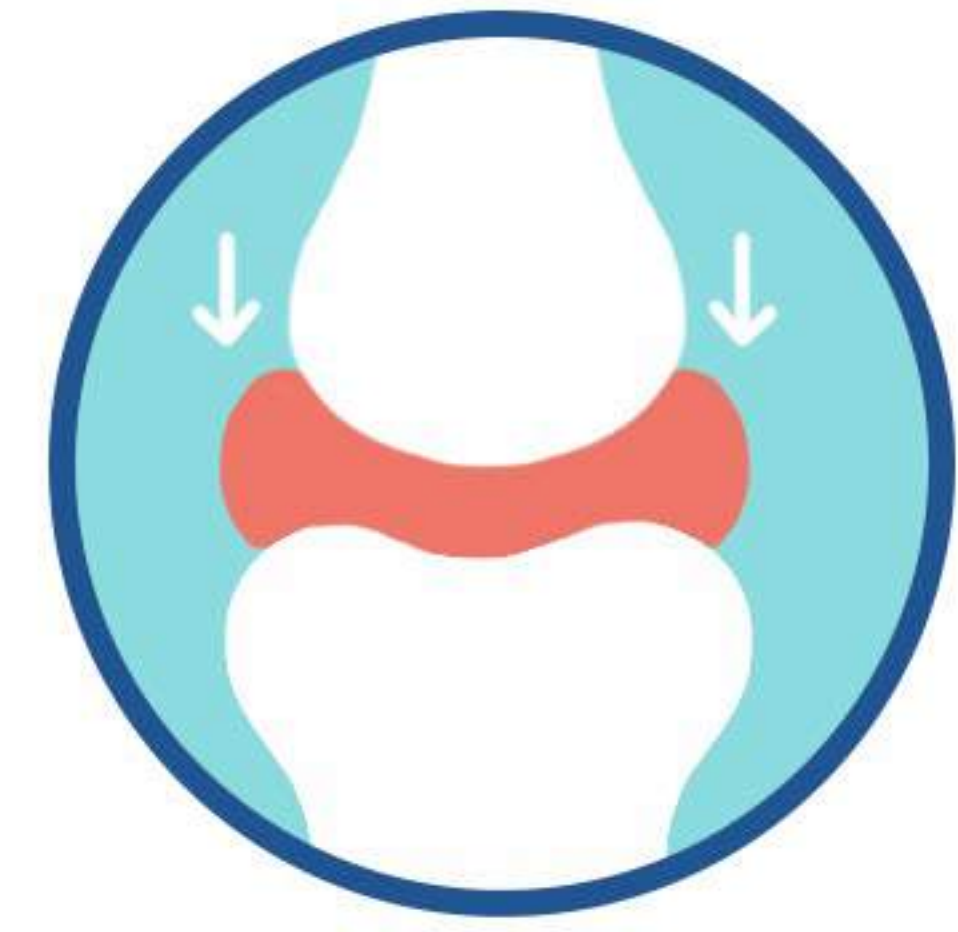

WEISST DU, WAS DEN KNORPEL ROBUST & FLEXIBEL MACHT?

HYALINER KNORPEL IST
GLATT & DURCHSCHEINEND.

HYALINER KNORPEL ERLAUBT
DEM GELENKKNOCHEN IN DER
BEWEGUNG REIBUNGSLOS
ÜBEREINANDER ZU GLEITEN.

GELENKKNORPEL DIENT ALS
STOSSDÄMPFER ZWISCHEN DEN
GELENKEN.

EIN GESUNDER KNORPEL HÄLT DAS AUS

DREIFACH
x

KNORPEL MUSS TEILWEISE
BIS ZUM DREIFACHEN DES
KÖRPERGEWICHTS AUS-
HALTEN.

SPITZENKRÄFTE VON EINER
TONNE SIND MÖGLICH.

KNORPELGEWEBE IST
EIN ROBUSTES, JEDOCH
FLEXIBLES GEWEBE.
ES BESITZT KEINE BLUT-
GEFÄßE UND BESTEHT
AUS